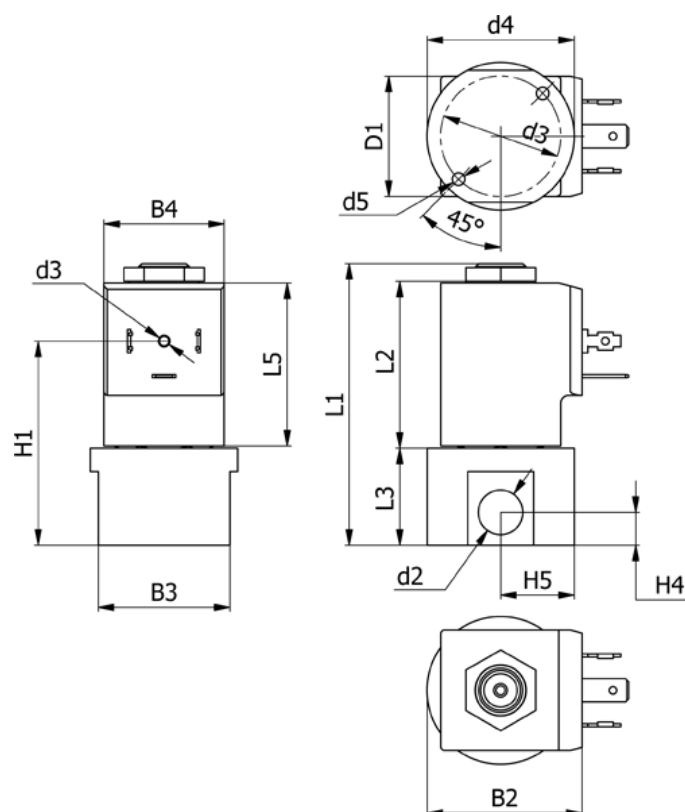

Varenummer: 588Q2C124SB0411

Beskrivelse: Magnetventil type Q2C124.SB0.411 2/2 NC
24 VAC 50HZ dyse 2,4 hus i Rustfast AISI 303 Portstr. G1/4"

Mål

B2 = 40	H1 = 52.5
B3 = 34	H4 = 8.5
B4 = 31	H5 = 19
d2 = G1/4"	L1 = 72.6
d3 = M3x4	L3 = 25
d4 = 31	L5 = 42.5
d5 = M4x8	Lysning = 2.4
Flow = 3.5	Spænding = 24 VAC 50HZ

Ventilfunktion = 2/2 NC